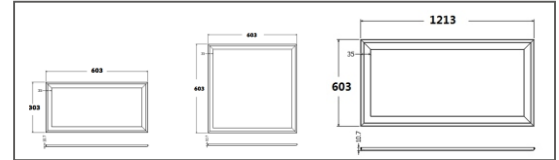

DIMENSION (mm)

DATA SHEET

Model#	Watt	Light Efficacy	Size (LXW)	Voltage	CCT
LT-PL0606-40W	40W	100 LPW	603x603x12 mm	100-277vac	2700~6500K
LT-PL0312-40W	40W	100 LPW	303x1213x12 mm	100-277vac	2700~6500K
LT-PL0612-72W	72W	100 LPW	603x1213x12 mm	100-277vac	2700~6500K